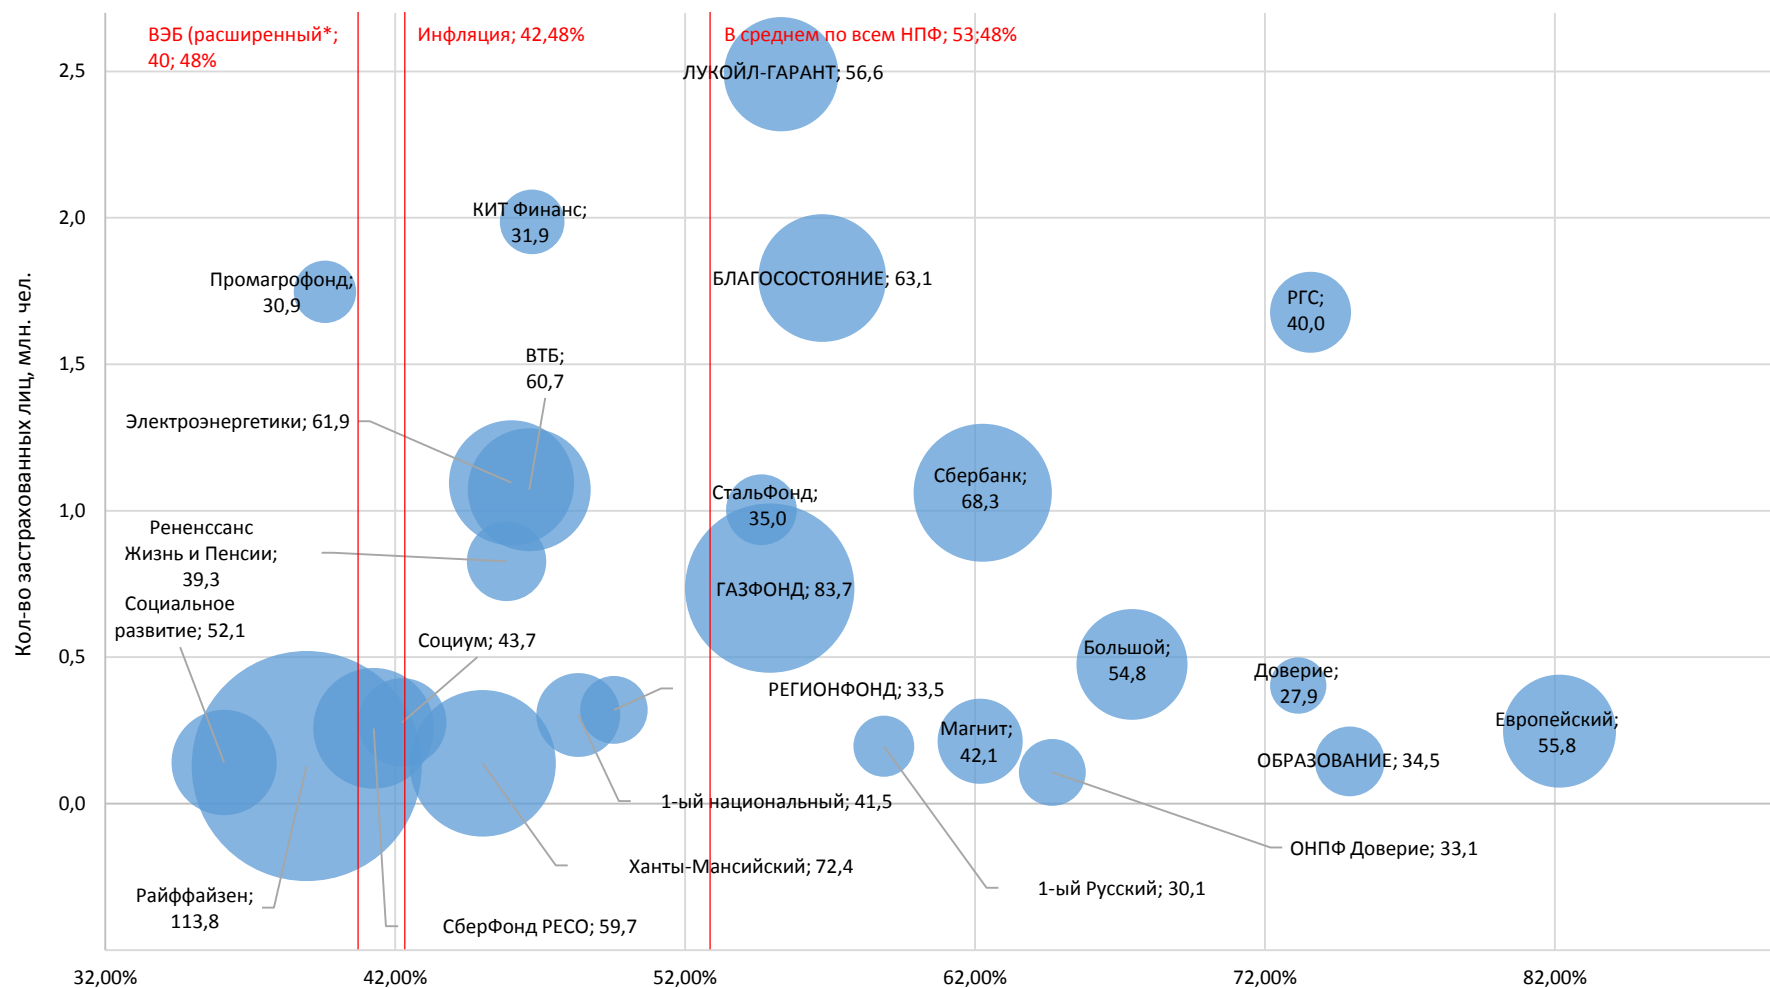

Накопленная доходность ТОП-25 НПФ за 2009-2013 гг.

Размер кружков соответствует среднему счету застрахованных лиц, тыс. руб.

Распределение начисленной доходности НПФ в 2005-2013 гг.